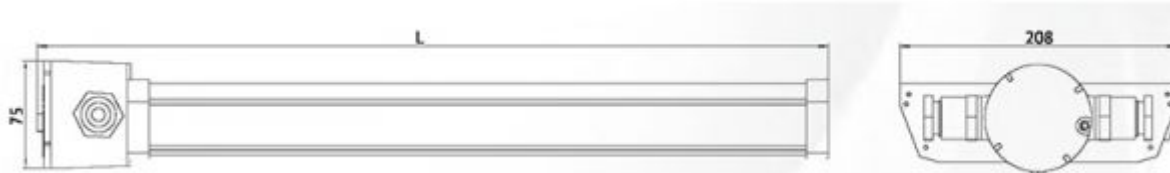

Варианты установки

Крепежные и дополнительные элементы

Стандартный комплект поставки

- Светильник аварийный ДПП-80 - 1 шт.
- Кабельный ввод - 1 шт.
- Пробка-заглушка - 1 шт.
- Сетка - 1 шт.

Дополнительная комплектация, опции

- Скоба настольно-потолочная.
- Кронштейн поворотный.
- Рым-болт.
- Кронштейн консольный.
- Дополнительный кабельный ввод.